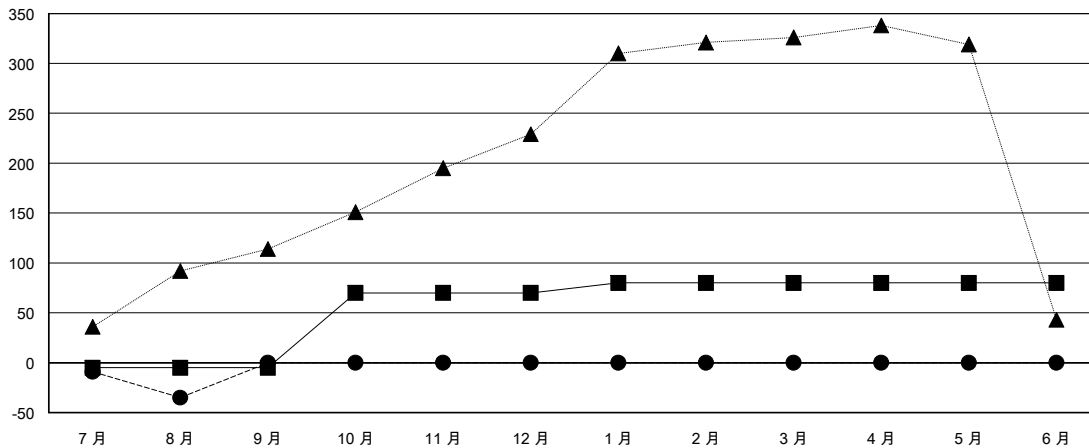

MONTHLY MEMBERSHIP PROGRESS REPORT

District 300A1

Results as of: 08/31/2018

GMT: PEI-JEN CHEN

地點 REP OF CHINA

GMT憲章區

分會			
成果 2018-2019			
季	新分會目標	新會	會員流失的分會
7月/8月/9月	1	1	0
10月/11月/12月	1	0	0
1月/2月/3月	0	0	0
4月/5月/6月	0	0	0

位會員@每位須繳			
成果 2018-2019			
季	會員淨增長目標	實際會員增長數	實際退會會員 (包括轉會)
7月/8月/9月	-5	136	155
10月/11月/12月	75	0	0
1月/2月/3月	10	0	0
4月/5月/6月	0	0	0

目標與實際新會累積

目標和實際會員累積

已取消的分會: 0	34 CLUBS OF 82 增添1位或以上的新會員	性別分佈 男 1,468 (58.12%) 女 1,058 (41.88%) 年度女性會員百分比目標: 35%
放棄的會員		
過世 8		總計家庭單位會員數 345
分會已取消 0	點擊這裡取得累計會員數據	支付減半會費的家庭會員 184
其他 147		
總計 155		