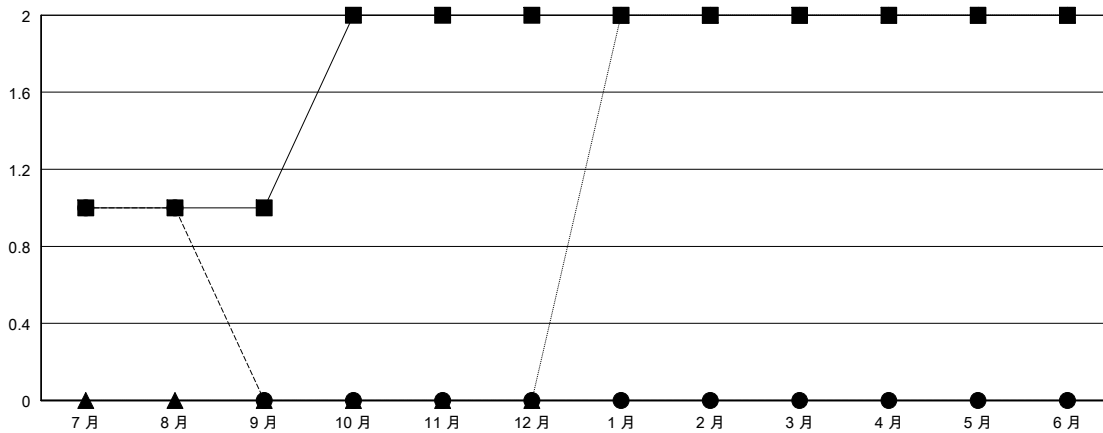

MONTHLY MEMBERSHIP PROGRESS REPORT

District 300A1

Results as of: 08/31/2018

GMT: PEI-JEN CHEN

地點 REP OF CHINA

GMT憲章區

分會			
成果 2018-2019			
季	新分會目標	新會	會員流失的分會
7月/8月/9月	1	1	0
10月/11月/12月	1	0	0
1月/2月/3月	0	0	0
4月/5月/6月	0	0	0

位會員@每位須繳			
成果 2018-2019			
季	會員淨增長目標	實際會員增長數	實際退會會員 (包括轉會)
7月/8月/9月	-5	136	155
10月/11月/12月	75	0	0
1月/2月/3月	10	0	0
4月/5月/6月	0	0	0

目標與實際新會累積

目標和實際會員累積

已取消的分會: 0	34 CLUBS OF 82 增添1位或以上的新會員	性別分佈 男 1,468 (58.12%) 女 1,058 (41.88%) 年度女性會員百分比目標: 35%
放棄的會員		
過世 8		總計家庭單位會員數 345
分會已取消 0	點擊這裡取得累計會員數據	支付減半會費的家庭會員 184
其他 147		
總計 155		